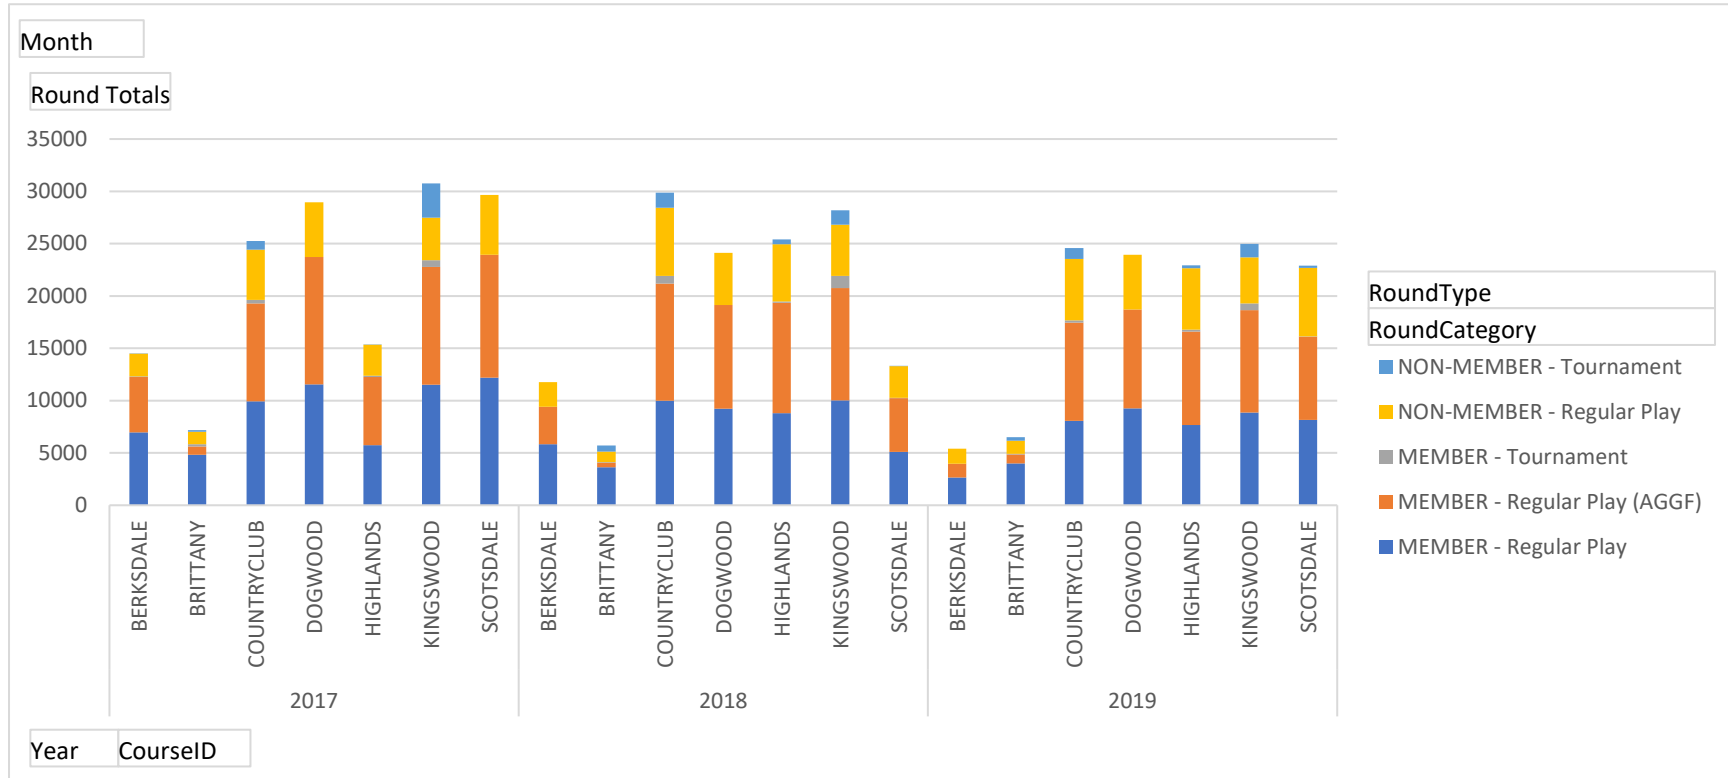

Month (Multiple Items)

Round Totals		Year							
Round Type	MEMBER			Total	NON-MEMBER			Total	Grand Total
	Regular Play	Regular Play (AGGF)	Tournament		Regular Play	Tournament			
<b>2017</b>	<b>62780</b>	<b>57044</b>	<b>1441</b>	<b>121265</b>	<b>26114</b>	<b>4275</b>	<b>30389</b>	<b>151654</b>	
BERKSDALE	6975	5285	67	12327	2163	2	2165	14492	
BRITTANY	4830	780	218	5828	1205	157	1362	7190	
COUNTRYCLUB	9947	9330	350	19627	4808	832	5640	25267	
DOGWOOD	11547	12181		23728	5217		5217	28945	
HIGHLANDS	5755	6495	137	12387	2951	1	2952	15339	
KINGSWOOD	11521	11243	669	23433	4041	3283	7324	30757	
SCOTSDALE	12205	11730		23935	5729		5729	29664	
<b>2018</b>	<b>52633</b>	<b>51509</b>	<b>2132</b>	<b>106274</b>	<b>28321</b>	<b>3825</b>	<b>32146</b>	<b>138420</b>	
BERKSDALE	5829	3588		9417	2356		2356	11773	
BRITTANY	3625	450	61	4136	1010	566	1576	5712	
COUNTRYCLUB	10008	11179	726	21913	6535	1434	7969	29882	
DOGWOOD	9240	9884		19124	5013		5013	24137	
HIGHLANDS	8811	10540	123	19474	5489	437	5926	25400	
KINGSWOOD	10024	10726	1176	21926	4901	1353	6254	28180	
SCOTSDALE	5096	5142	46	10284	3017	35	3052	13336	
<b>2019</b>	<b>48655</b>	<b>47719</b>	<b>1112</b>	<b>97486</b>	<b>30598</b>	<b>3160</b>	<b>33758</b>	<b>131244</b>	
BERKSDALE	2667	1317		3984	1409		1409	5393	
BRITTANY	4013	844	60	4917	1258	340	1598	6515	
COUNTRYCLUB	8052	9391	217	17660	5869	1044	6913	24573	
DOGWOOD	9250	9465		18715	5225		5225	23940	
HIGHLANDS	7665	8946	175	16786	5865	285	6150	22936	
KINGSWOOD	8853	9808	626	19287	4410	1284	5694	24981	
SCOTSDALE	8155	7948	34	16137	6562	207	6769	22906	