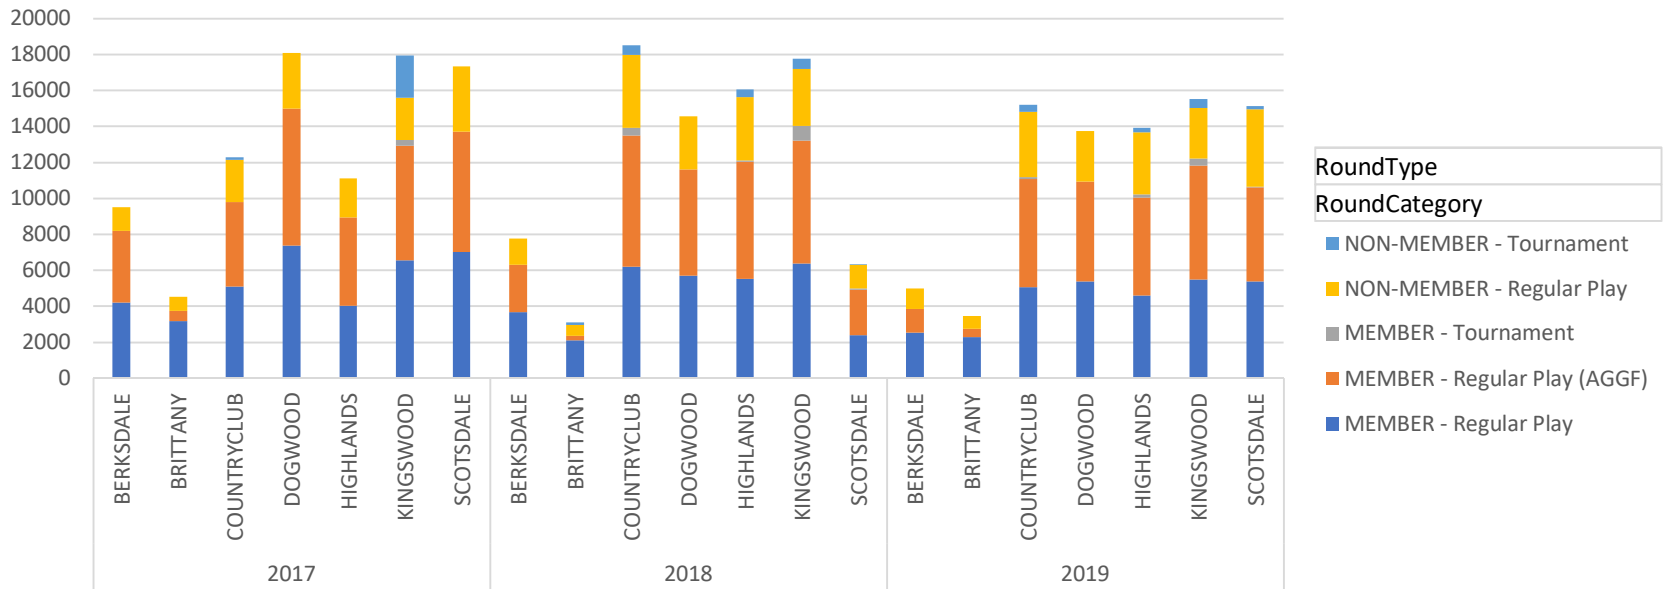

Month (Multiple Items)

Round Totals		Year						
	MEMBER			Total	NON-MEMBER		Total	Grand Total
Round Type	Regular Play	Regular Play (AGGF)	Tournament		Regular Play	Tournament		
<b>2017</b>	<b>37392</b>	<b>34782</b>	<b>308</b>	<b>72482</b>	<b>15695</b>	<b>2477</b>	<b>18172</b>	<b>90654</b>
BERKSDALE	4189	3977		8166	1334		1334	9500
BRITTANY	3155	559		3714	788		788	4502
COUNTRYCLUB	5093	4688		9781	2360	132	2492	12273
DOGWOOD	7363	7605		14968	3093		3093	18061
HIGHLANDS	4032	4907		8939	2145		2145	11084
KINGSWOOD	6543	6371	308	13222	2354	2345	4699	17921
SCOTSDALE	7017	6675		13692	3621		3621	17313
<b>2018</b>	<b>31880</b>	<b>31961</b>	<b>1366</b>	<b>65207</b>	<b>17055</b>	<b>1714</b>	<b>18769</b>	<b>83976</b>
BERKSDALE	3646	2637		6283	1481		1481	7764
BRITTANY	2110	247		2357	599	124	723	3080
COUNTRYCLUB	6201	7278	416	13895	4052	550	4602	18497
DOGWOOD	5682	5895		11577	2955		2955	14532
HIGHLANDS	5497	6525	82	12104	3497	435	3932	16036
KINGSWOOD	6352	6851	822	14025	3154	570	3724	17749
SCOTSDALE	2392	2528	46	4966	1317	35	1352	6318
<b>2019</b>	<b>30598</b>	<b>30343</b>	<b>691</b>	<b>61632</b>	<b>18925</b>	<b>1315</b>	<b>20240</b>	<b>81872</b>
BERKSDALE	2507	1317		3824	1152		1152	4976
BRITTANY	2276	452		2728	725		725	3453
COUNTRYCLUB	5040	6024	100	11164	3636	396	4032	15196
DOGWOOD	5360	5543		10903	2831		2831	13734
HIGHLANDS	4577	5457	175	10209	3444	251	3695	13904
KINGSWOOD	5460	6343	382	12185	2826	495	3321	15506
SCOTSDALE	5378	5207	34	10619	4311	173	4484	15103

Month

Round Totals

RoundType

RoundCategory

- NON-MEMBER - Tournament
- NON-MEMBER - Regular Play
- MEMBER - Tournament
- MEMBER - Regular Play (AGGF)
- MEMBER - Regular Play

Year

CourseID